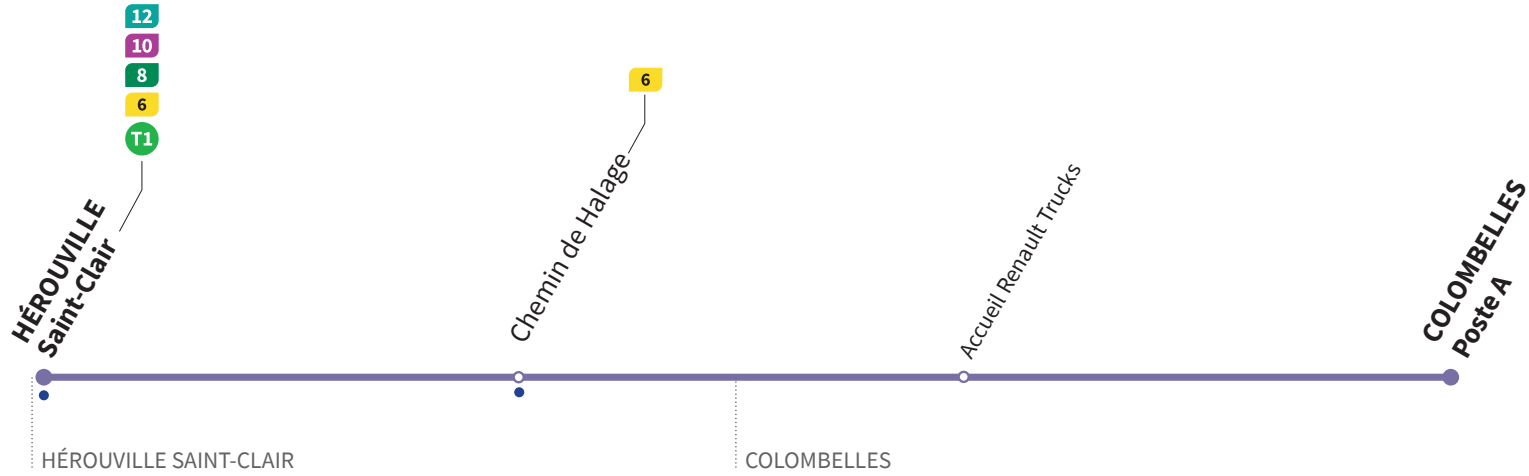

# 42

## Direction COLOMBELLES ZA

Horaires valables du lundi 2 septembre 2024 au dimanche 29 juin 2025\*

- Arrêt accessible dans les deux sens aux personnes à mobilité réduite.

JOURS DE CIRCULATION	lundi à vendredi		
		TAXI	TAXI
Hérouville-Saint-Clair	7.07	10.22	13.07
Chemin de Halage	7.11	10.26	13.11
Accueil Renault Trucks	7.15	10.30	13.15
Poste A	7.17	10.32	13.17

\* En raison de la fermeture de Renault Trucks, la ligne 42 ne circule pas pendant les vacances de Noël.

## Direction HÉROUVILLE Saint-Clair

Horaires valables du lundi 2 septembre 2024 au dimanche 29 juin 2025\*

• Arrêt accessible dans les deux sens aux personnes à mobilité réduite.

JOURS DE CIRCULATION	lundi à vendredi	
	TAXI	TAXI
Accueil Renault Trucks	16.25	21.25
Poste A	16.26	21.26
Chemin de Halage	16.27	21.27
Hérouville-Saint-Clair	16.34	21.34