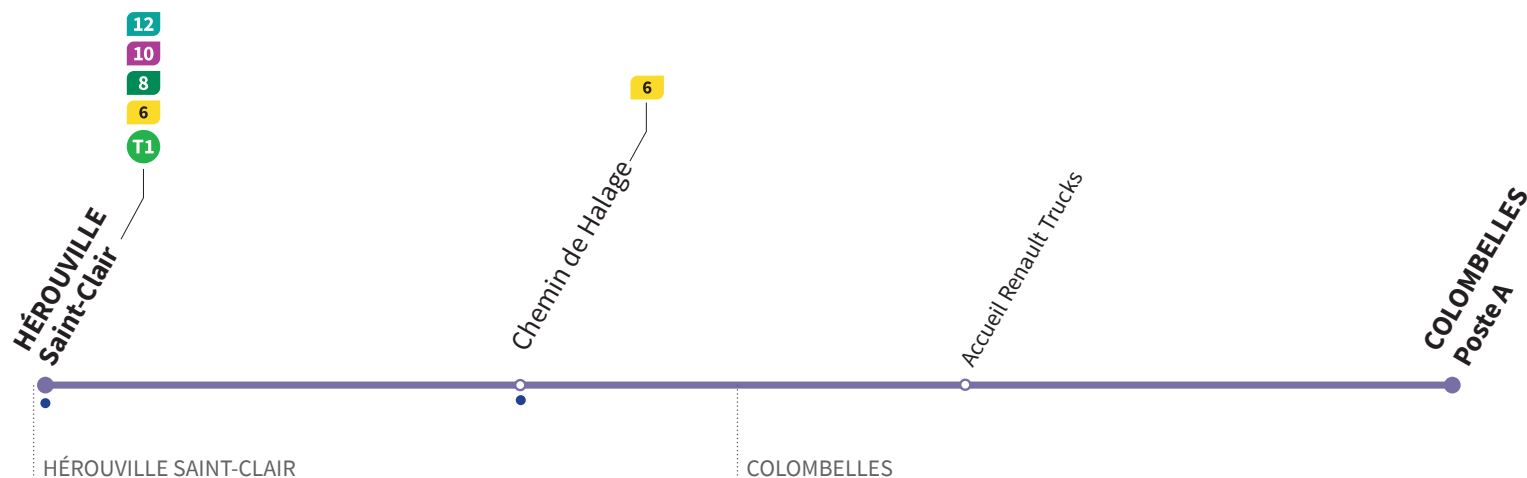

## Direction COLOMBELLES ZA

Horaires valables du lundi 2 septembre 2024 au dimanche 29 juin 2025\*

- Arrêt accessible dans les deux sens aux personnes à mobilité réduite.

JOURS DE CIRCULATION	lundi à vendredi		
		TAXI	TAXI
Hérouville-Saint-Clair	7.07	10.22	13.07
Chemin de Halage	7.11	10.26	13.11
Accueil Renault Trucks	7.15	10.30	13.15
Poste A	7.17	10.32	13.17

\* En raison de la fermeture de Renault Trucks, la ligne 42 ne circule pas pendant les vacances de Noël.

## Direction HÉROUVILLE Saint-Clair

Horaires valables du lundi 2 septembre 2024 au dimanche 29 juin 2025\*

• Arrêt accessible dans les deux sens aux personnes à mobilité réduite.

JOURS DE CIRCULATION	lundi à vendredi	
	TAXI	TAXI
Accueil Renault Trucks	16.25	21.25
Poste A	16.26	21.26
Chemin de Halage	16.27	21.27
Hérouville-Saint-Clair	16.34	21.34